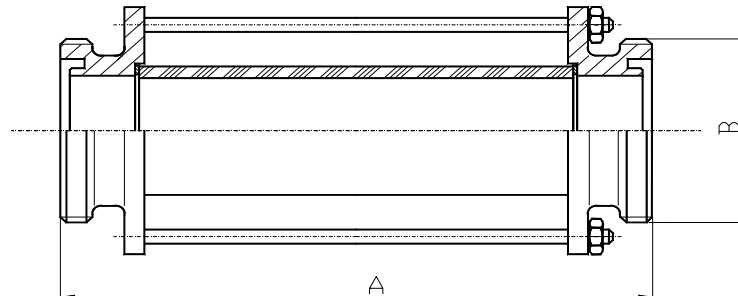

SPECOLE E SPIE DI PASSAGGIO

FLAWSIGHT

ATTACCO FEMMINA-FEMMINA

FLAWSIGHT SCREVED-SCREVED

DN	A	B
25	148	52 x 1/6"
32	163	58 x 1/6"
40	175	65 x 1/6"
50	178	78 x 1/6"
65	217	95 x 1/6"
80	232	110 x 1/4"
90	242	120 x 1/4"
100	270	130 x 1/4"

ATTACCO MASCHIO-FEMMINA

FLAWSIGHT NUT-SCREWED

DN	A	B
25	135	52 x 1/6"
32	153	58 x 1/6"
40	166	65 x 1/6"
50	171	78 x 1/6"
65	207	95 x 1/6"
80	222	110 x 1/4"
90	233	120 x 1/4"
100	259	130 x 1/4"

Disponibili in acciaio inox AISI 304L - AISI 316L
 Available in stainless steel AISI 304L - AISI 316L