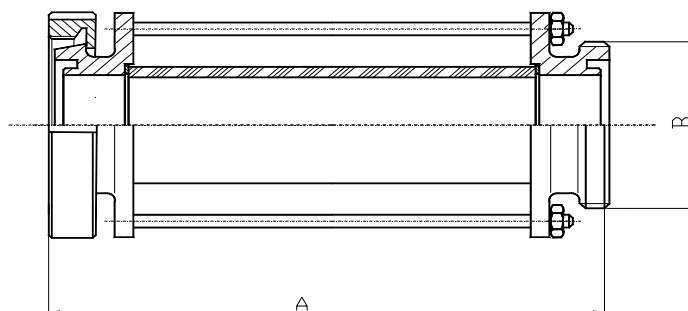

SPECOLE E SPIE DI PASSAGGIO

FLAWSIGHT

ATTACCO FEMMINA-FEMMINA

FLAWSIGHT SCREVED-SCREVED

DN	A	B
25	148	52 x 1/6"
32	163	58 x 1/6"
40	175	65 x 1/6"
50	178	78 x 1/6"
65	217	95 x 1/6"
80	232	110 x 1/4"
90	242	120 x 1/4"
100	270	130 x 1/4"

ATTACCO MASCHIO-FEMMINA

FLAWSIGHT NUT-SCREWED

DN	A	B
25	135	52 x 1/6"
32	153	58 x 1/6"
40	166	65 x 1/6"
50	171	78 x 1/6"
65	207	95 x 1/6"
80	222	110 x 1/4"
90	233	120 x 1/4"
100	259	130 x 1/4"

Disponibili in acciaio inox AISI 304L - AISI 316L
 Available in stainless steel AISI 304L - AISI 316L